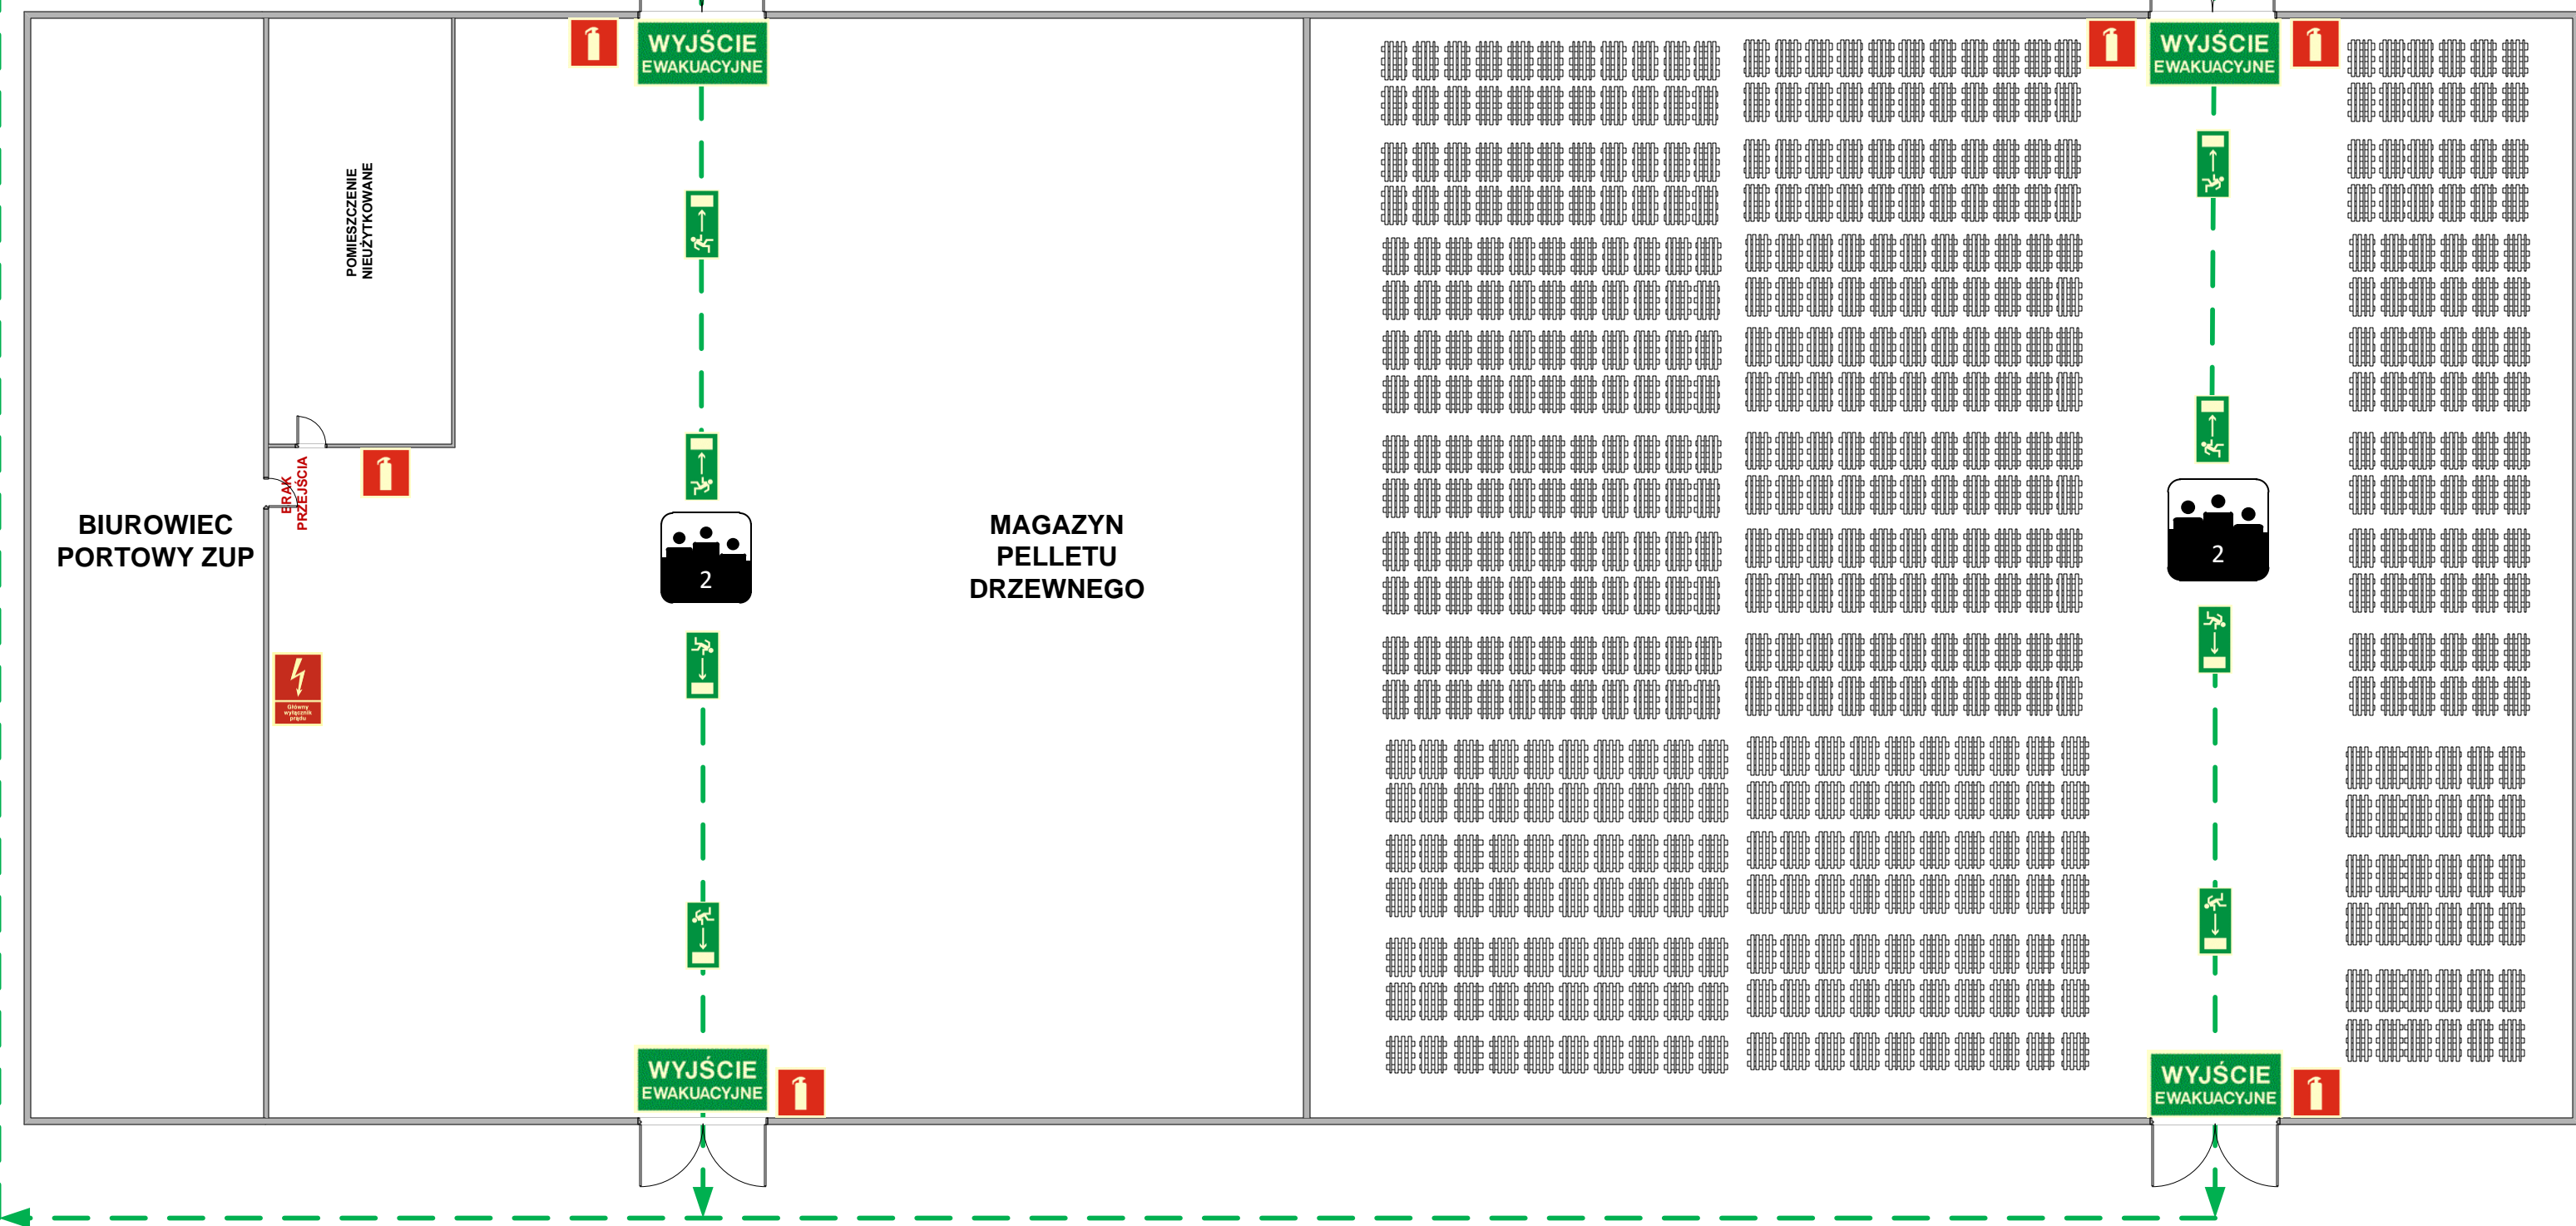

# PLAN EWAKUACJI – MAGAZYN DROBNICY PORT HANDLOWY w KOŁOBRZEGU

LEGENDA	
	Główny wyłącznik prądu
	Gaśnica
	Wyjście ewakuacyjne
	Kierunek do wyjścia drogi ewakuacyjnej-w lewo
	Kierunek do wyjścia drogi ewakuacyjnej-w prawo
	Miejsce zbiórki do ewakuacji
	Ilość osób w pomieszczeniu

**AUTOR RYSUNKU:**  
**FHU „STRAŻAK”**  
 Arkadiusz BANIAK  
 Technik Pożarnictwa

SKALA: 1:200