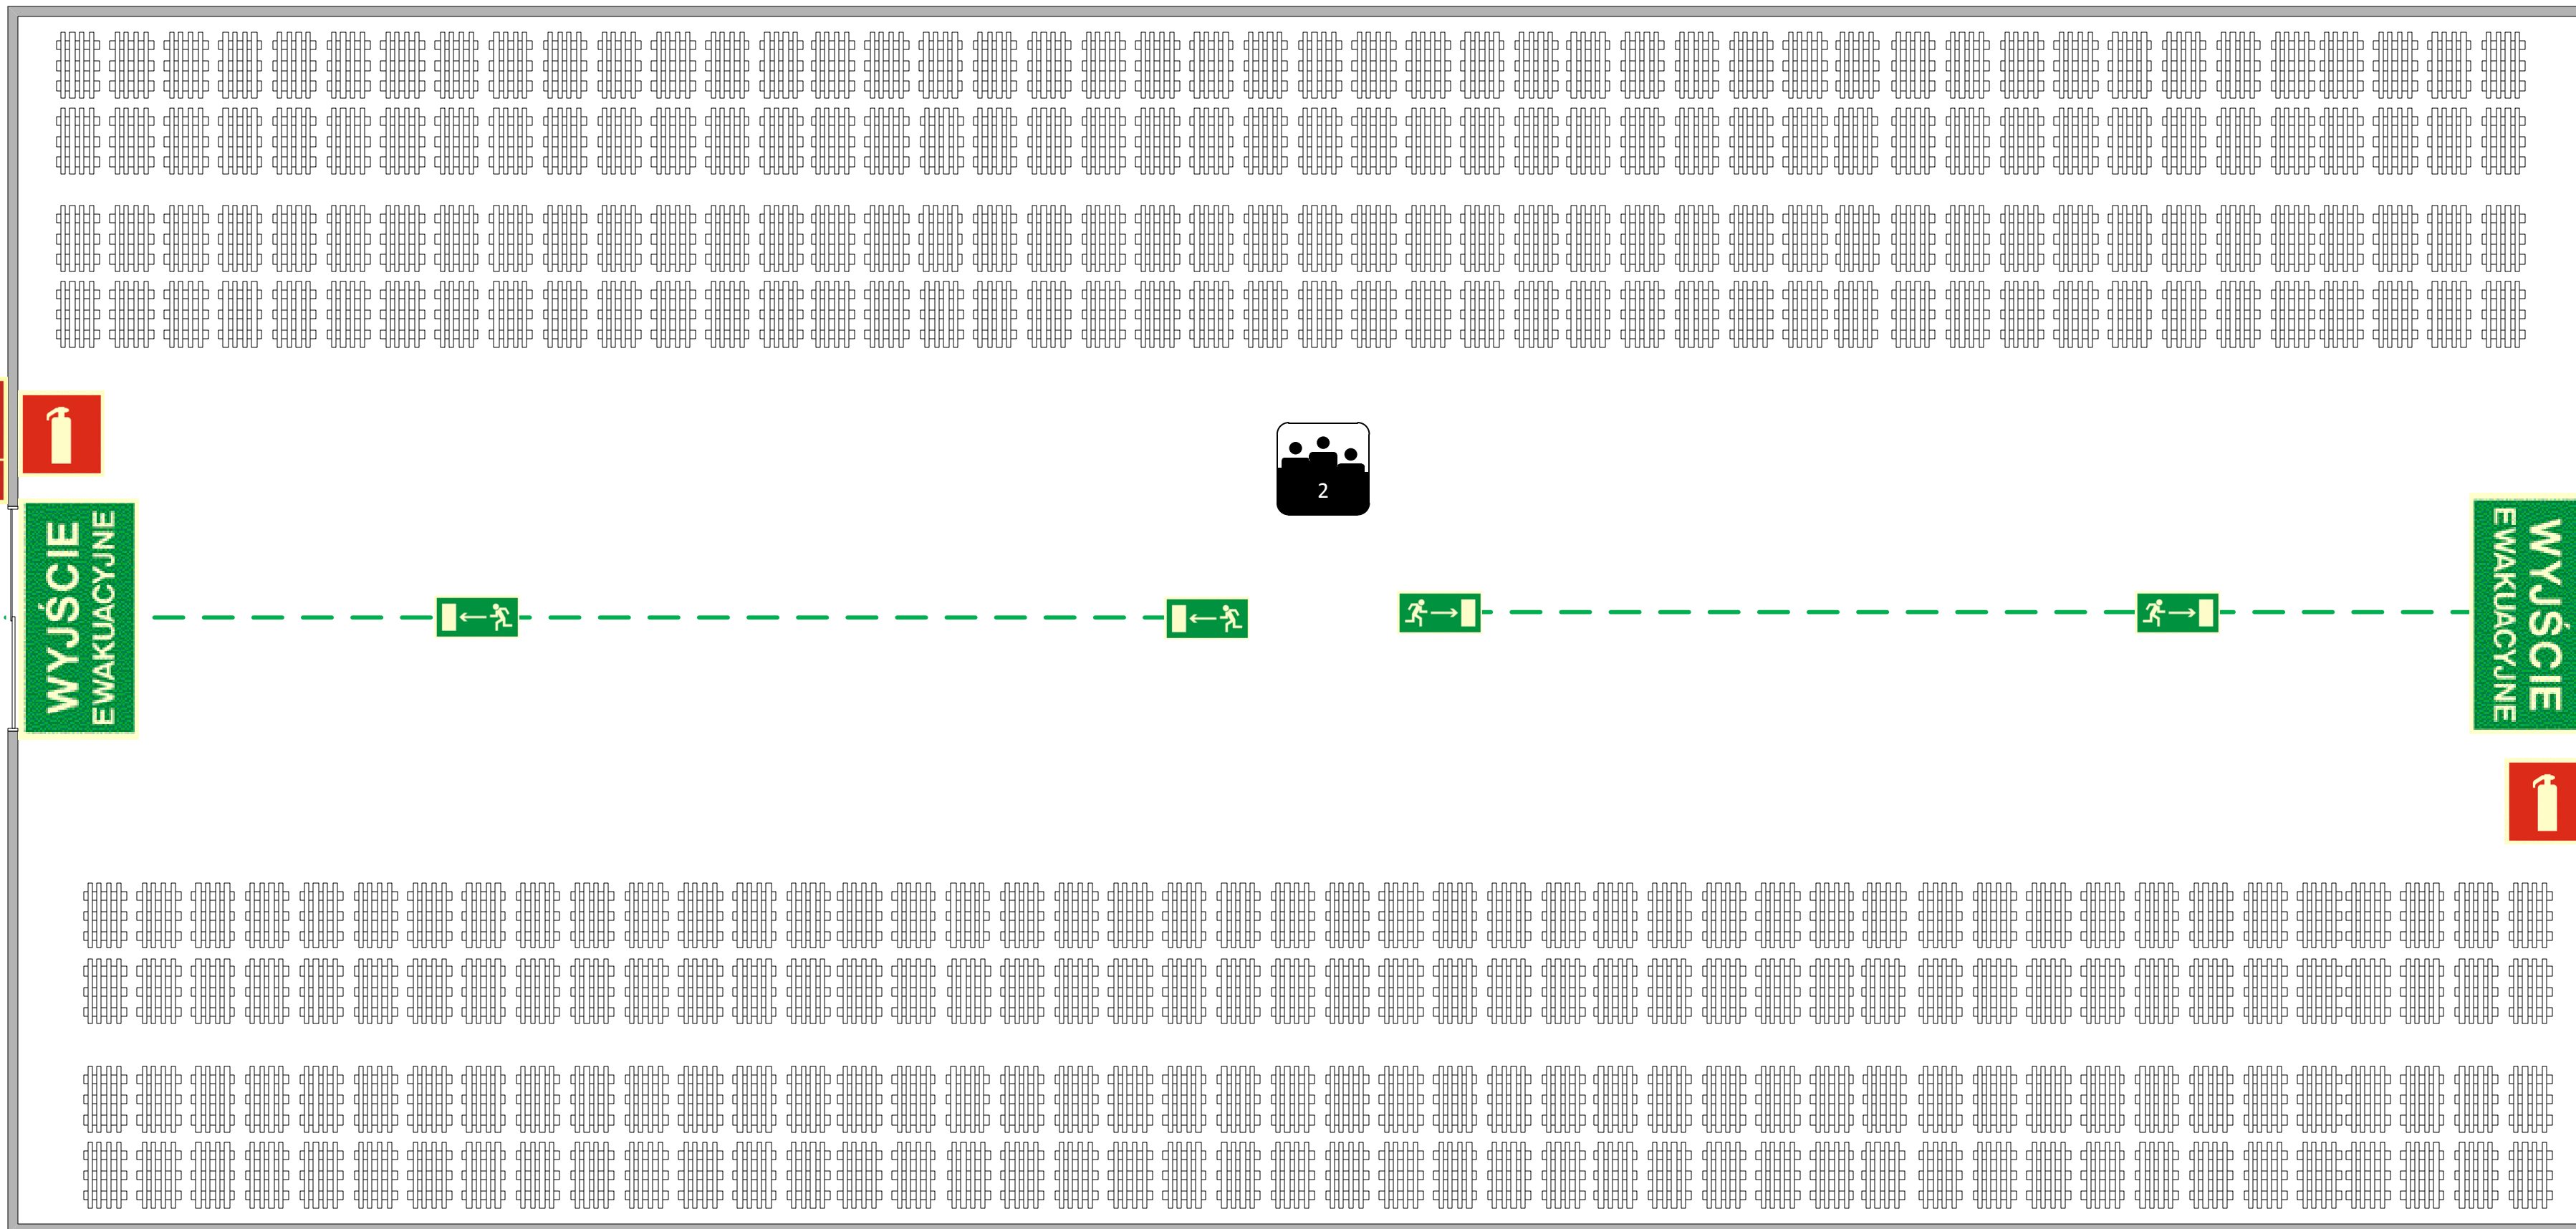

PLAN EWAKUACJI – NAMIOTOWA HALA MAGAZYNOWA PORT HANDLOWY w KOŁOBRZEGU

LEGENDA	
Symbol	Opis
	Przeciwpowozarowy wylacznik pradu
	Gaśnica
	Wyjście ewakuacyjne
	Kierunek do wyjścia drogi ewakuacyjnej-w prawo
	Kierunek do wyjścia drogi ewakuacyjnej-w lewo
	Miejsce zbiórki do ewakuacji
	Ilość osób w obiekcie

AUTOR RYSUNKU:
FHU „STRAŻAK”
Arkadiusz BANIAK
Technik Pożarnictwa

SKALA: 1:100