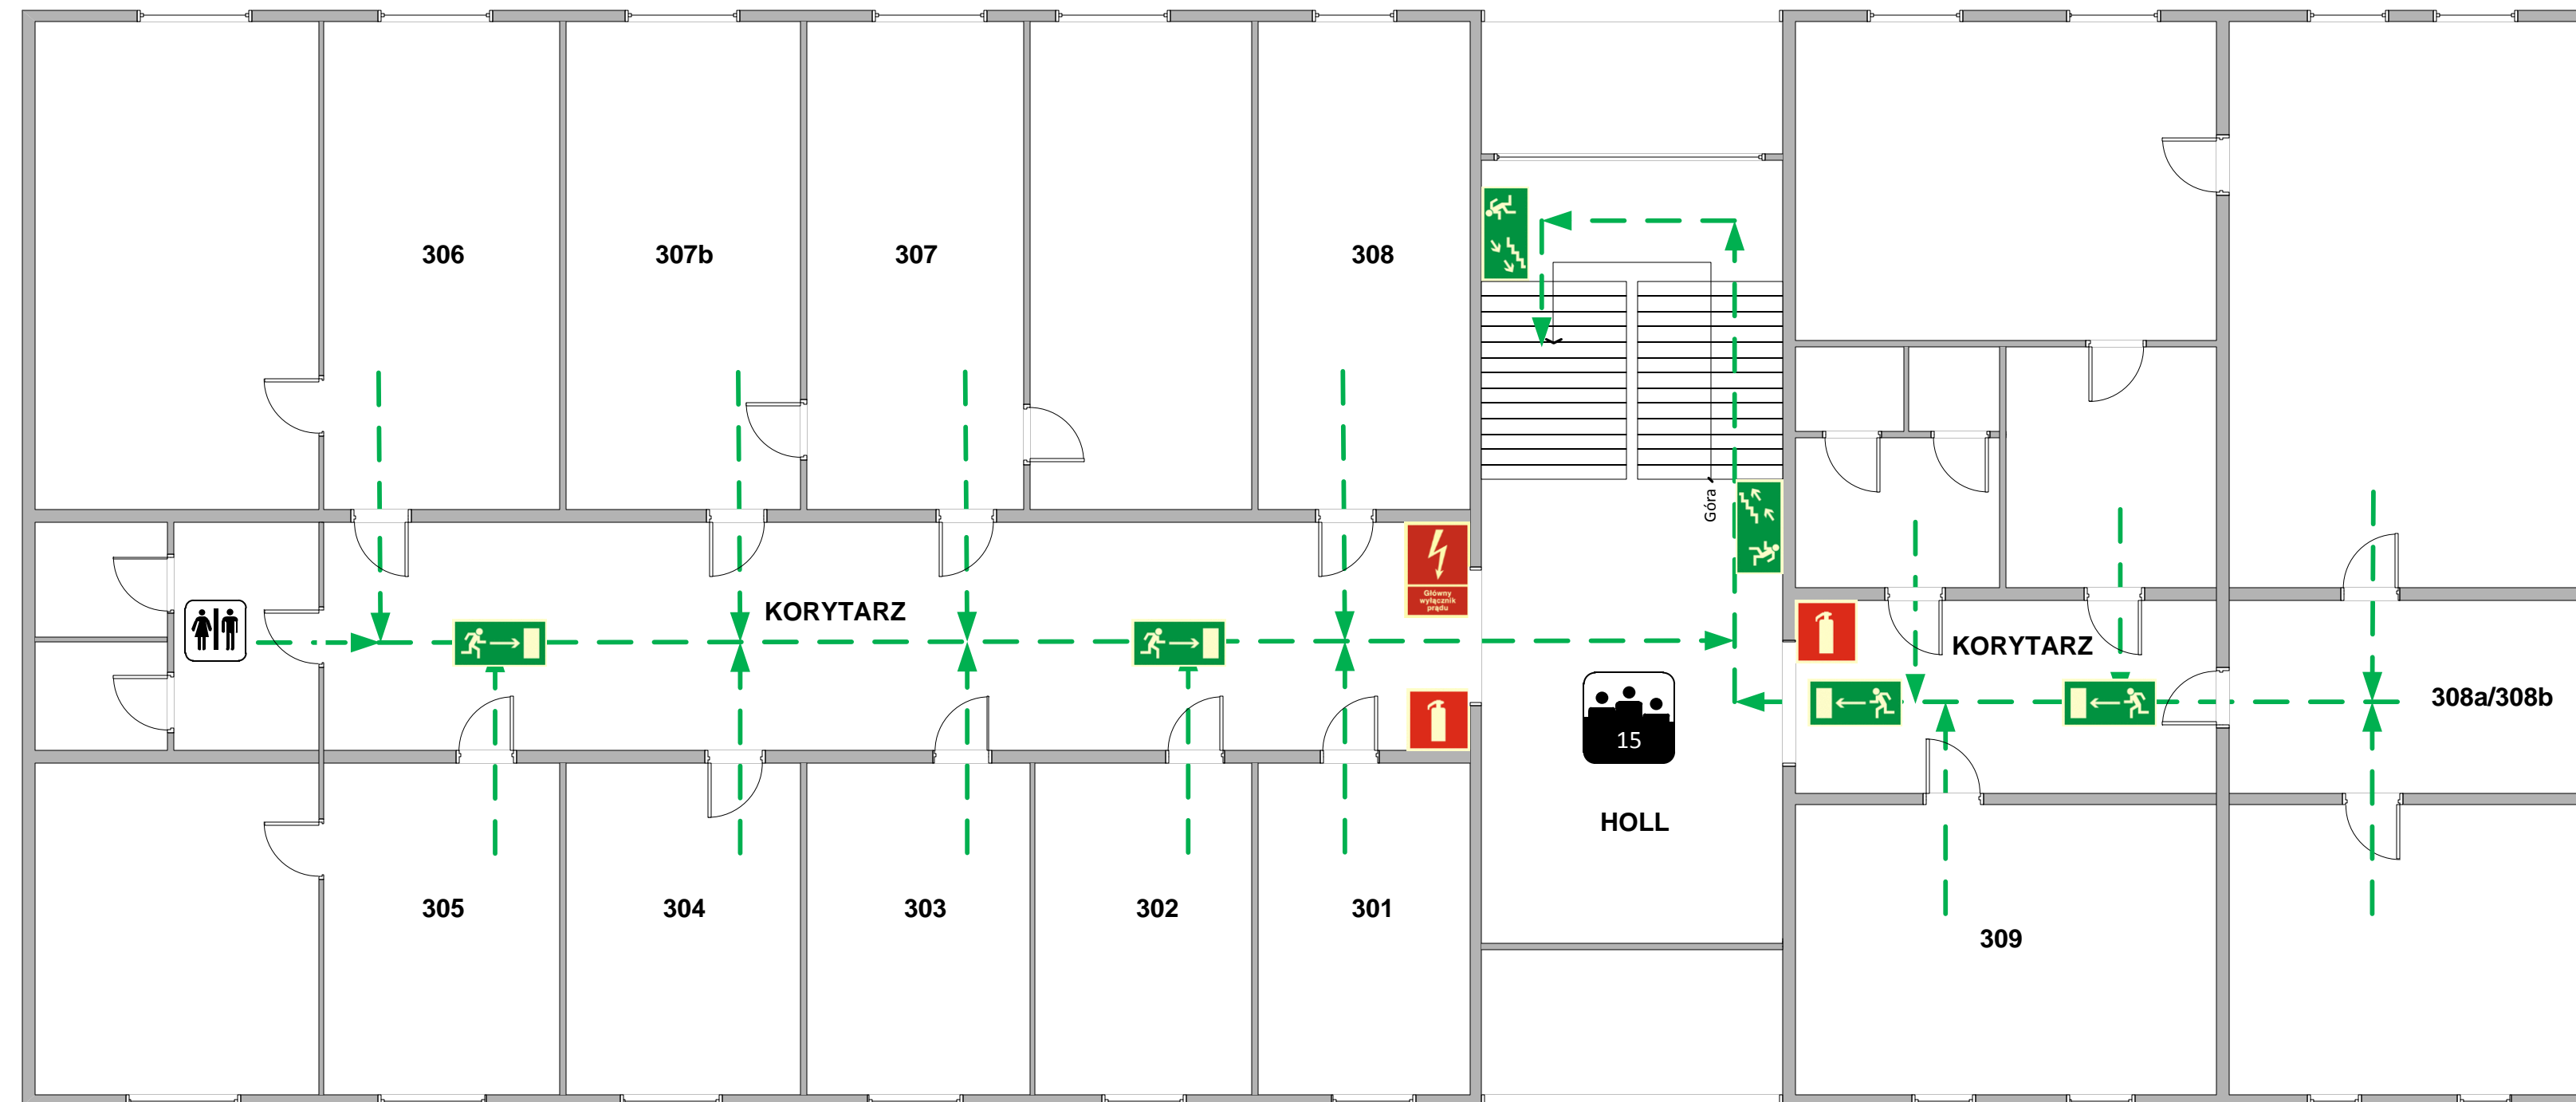

# PLAN EWAKUACJI – BUDYNEK CENTRALI – III PIĘTRO PORT HANDLOWY w KOŁOBRZEGU

Legenda	
Symbol	Opis
	Główny wyłącznik prądu
	Gaśnica
	Kierunek do wyjścia drogi ewakuacyjnej-w prawo
	Kierunek do wyjścia drogi ewakuacyjnej-w lewo
	Kierunek do wyjścia drogi ewakuacyjnej schodami w dół-na lewo
	Sala konferencyjna
	Toalety

AUTOR RYSUNKU:  
FHU „STRAŻAK”  
Arkadiusz BANIAK  
Technik Pożarnictwa

SKALA: 1:100