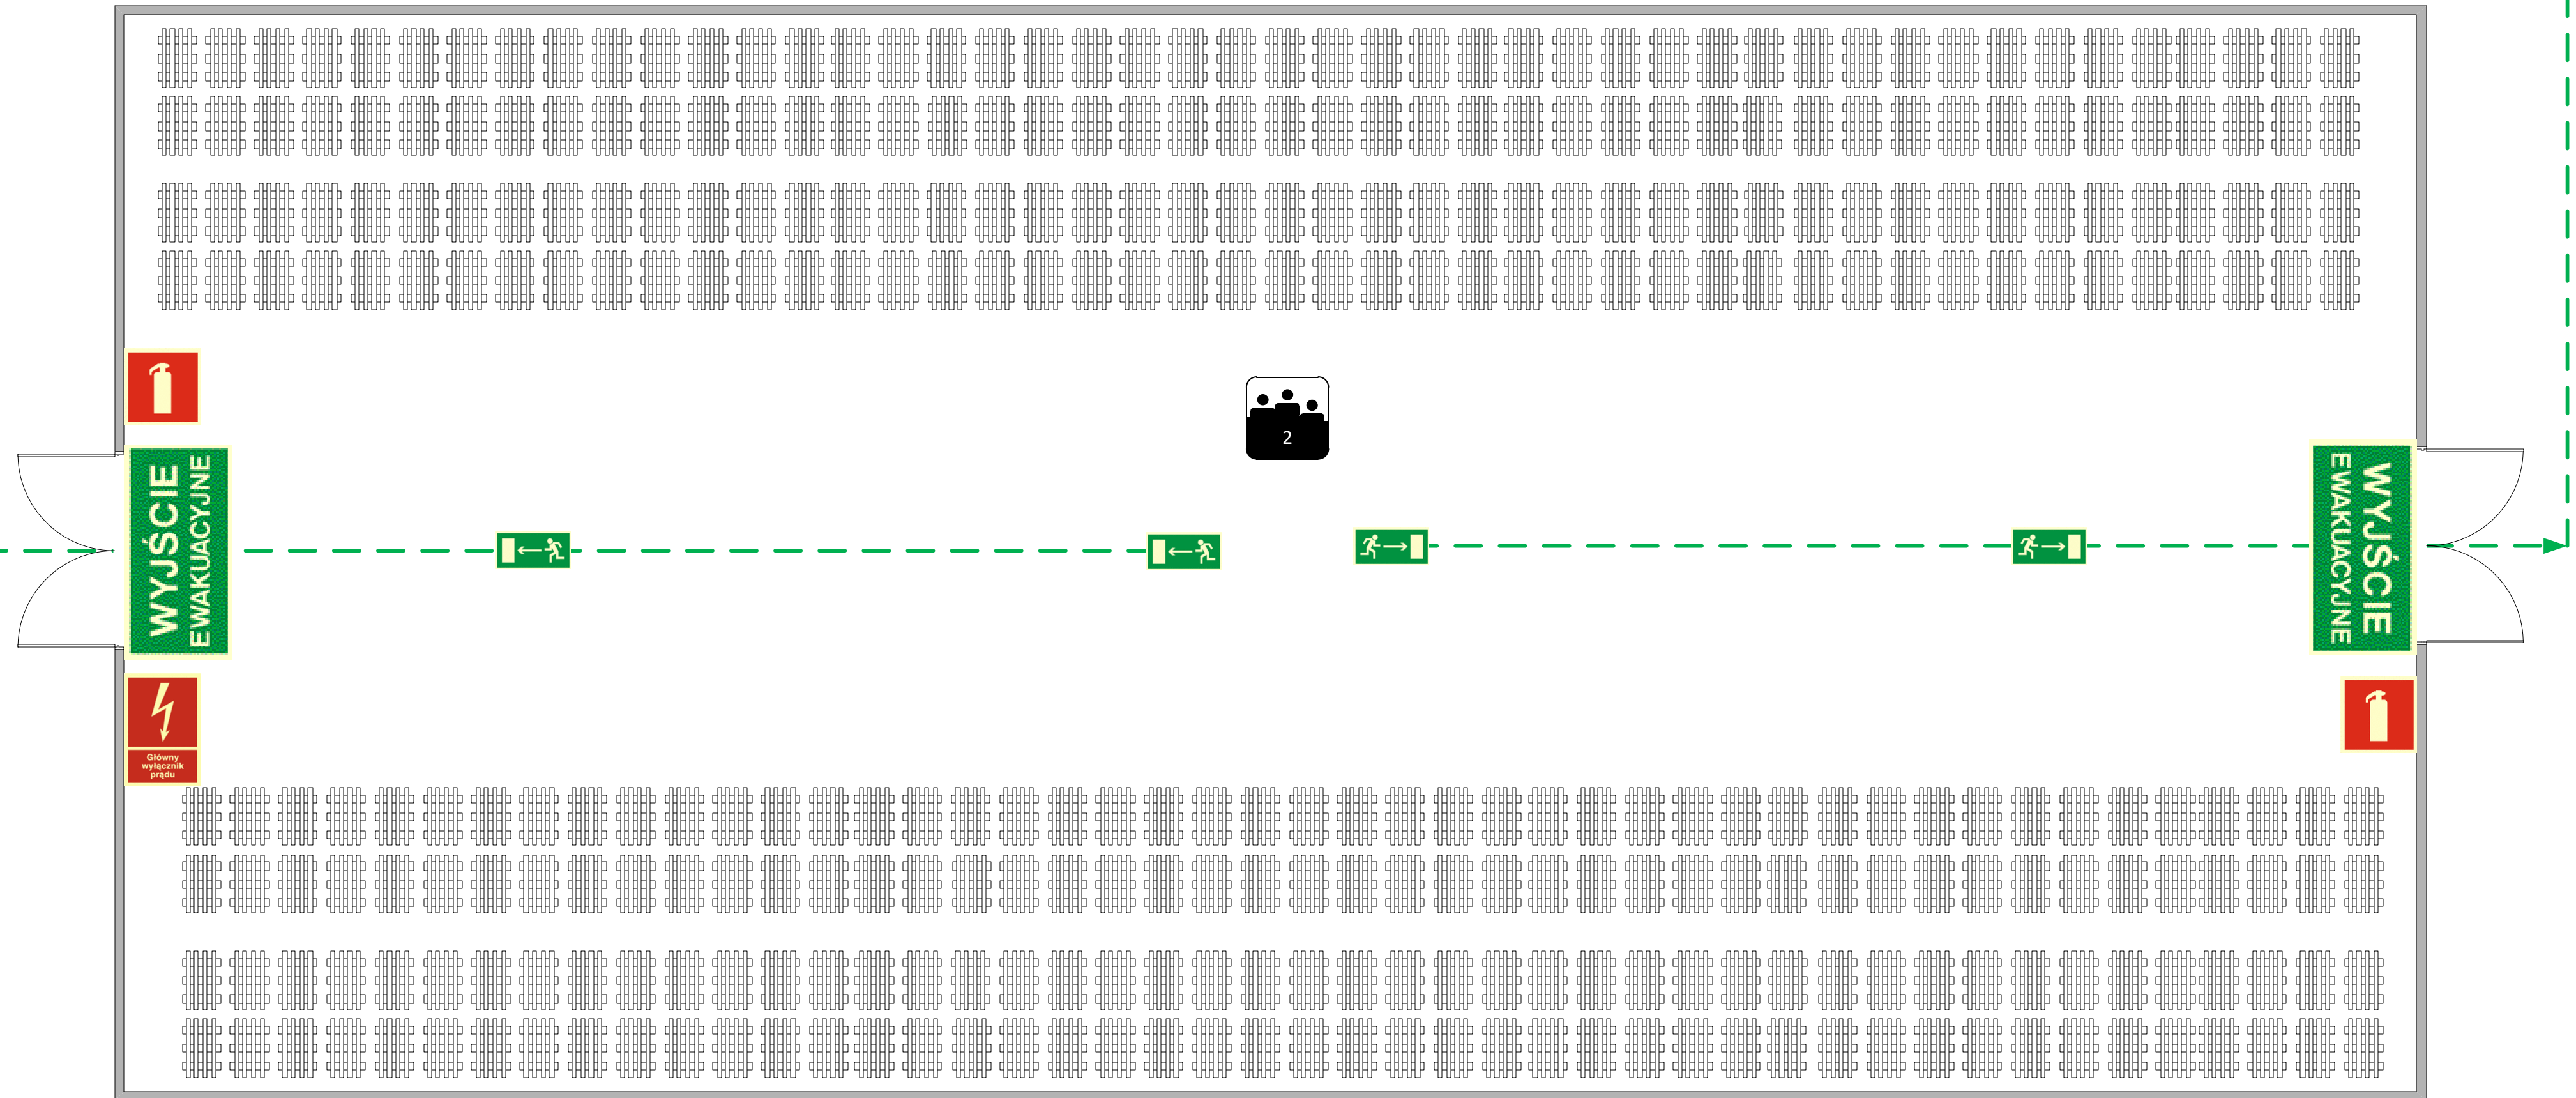

PLAN EWAKUACJI – HALA „ASTRA” PORT HANDLOWY w KOŁOBRZEGU

LEGENDA	
Symbol	Opis
	Główny wyłącznik prądu
	Gaśnica
	Wyjście ewakuacyjne
	Kierunek do wyjścia drogi ewakuacyjnej-w prawo
	Kierunek do wyjścia drogi ewakuacyjnej-w lewo
	Miejsce zbiórki do ewakuacji
	Ilość osób w obiekcie

AUTOR RYSUNKU:
FHU „STRAŻAK”
Arkadiusz BANIAK
Technik Pożarnictwa

SKALA: 1:100