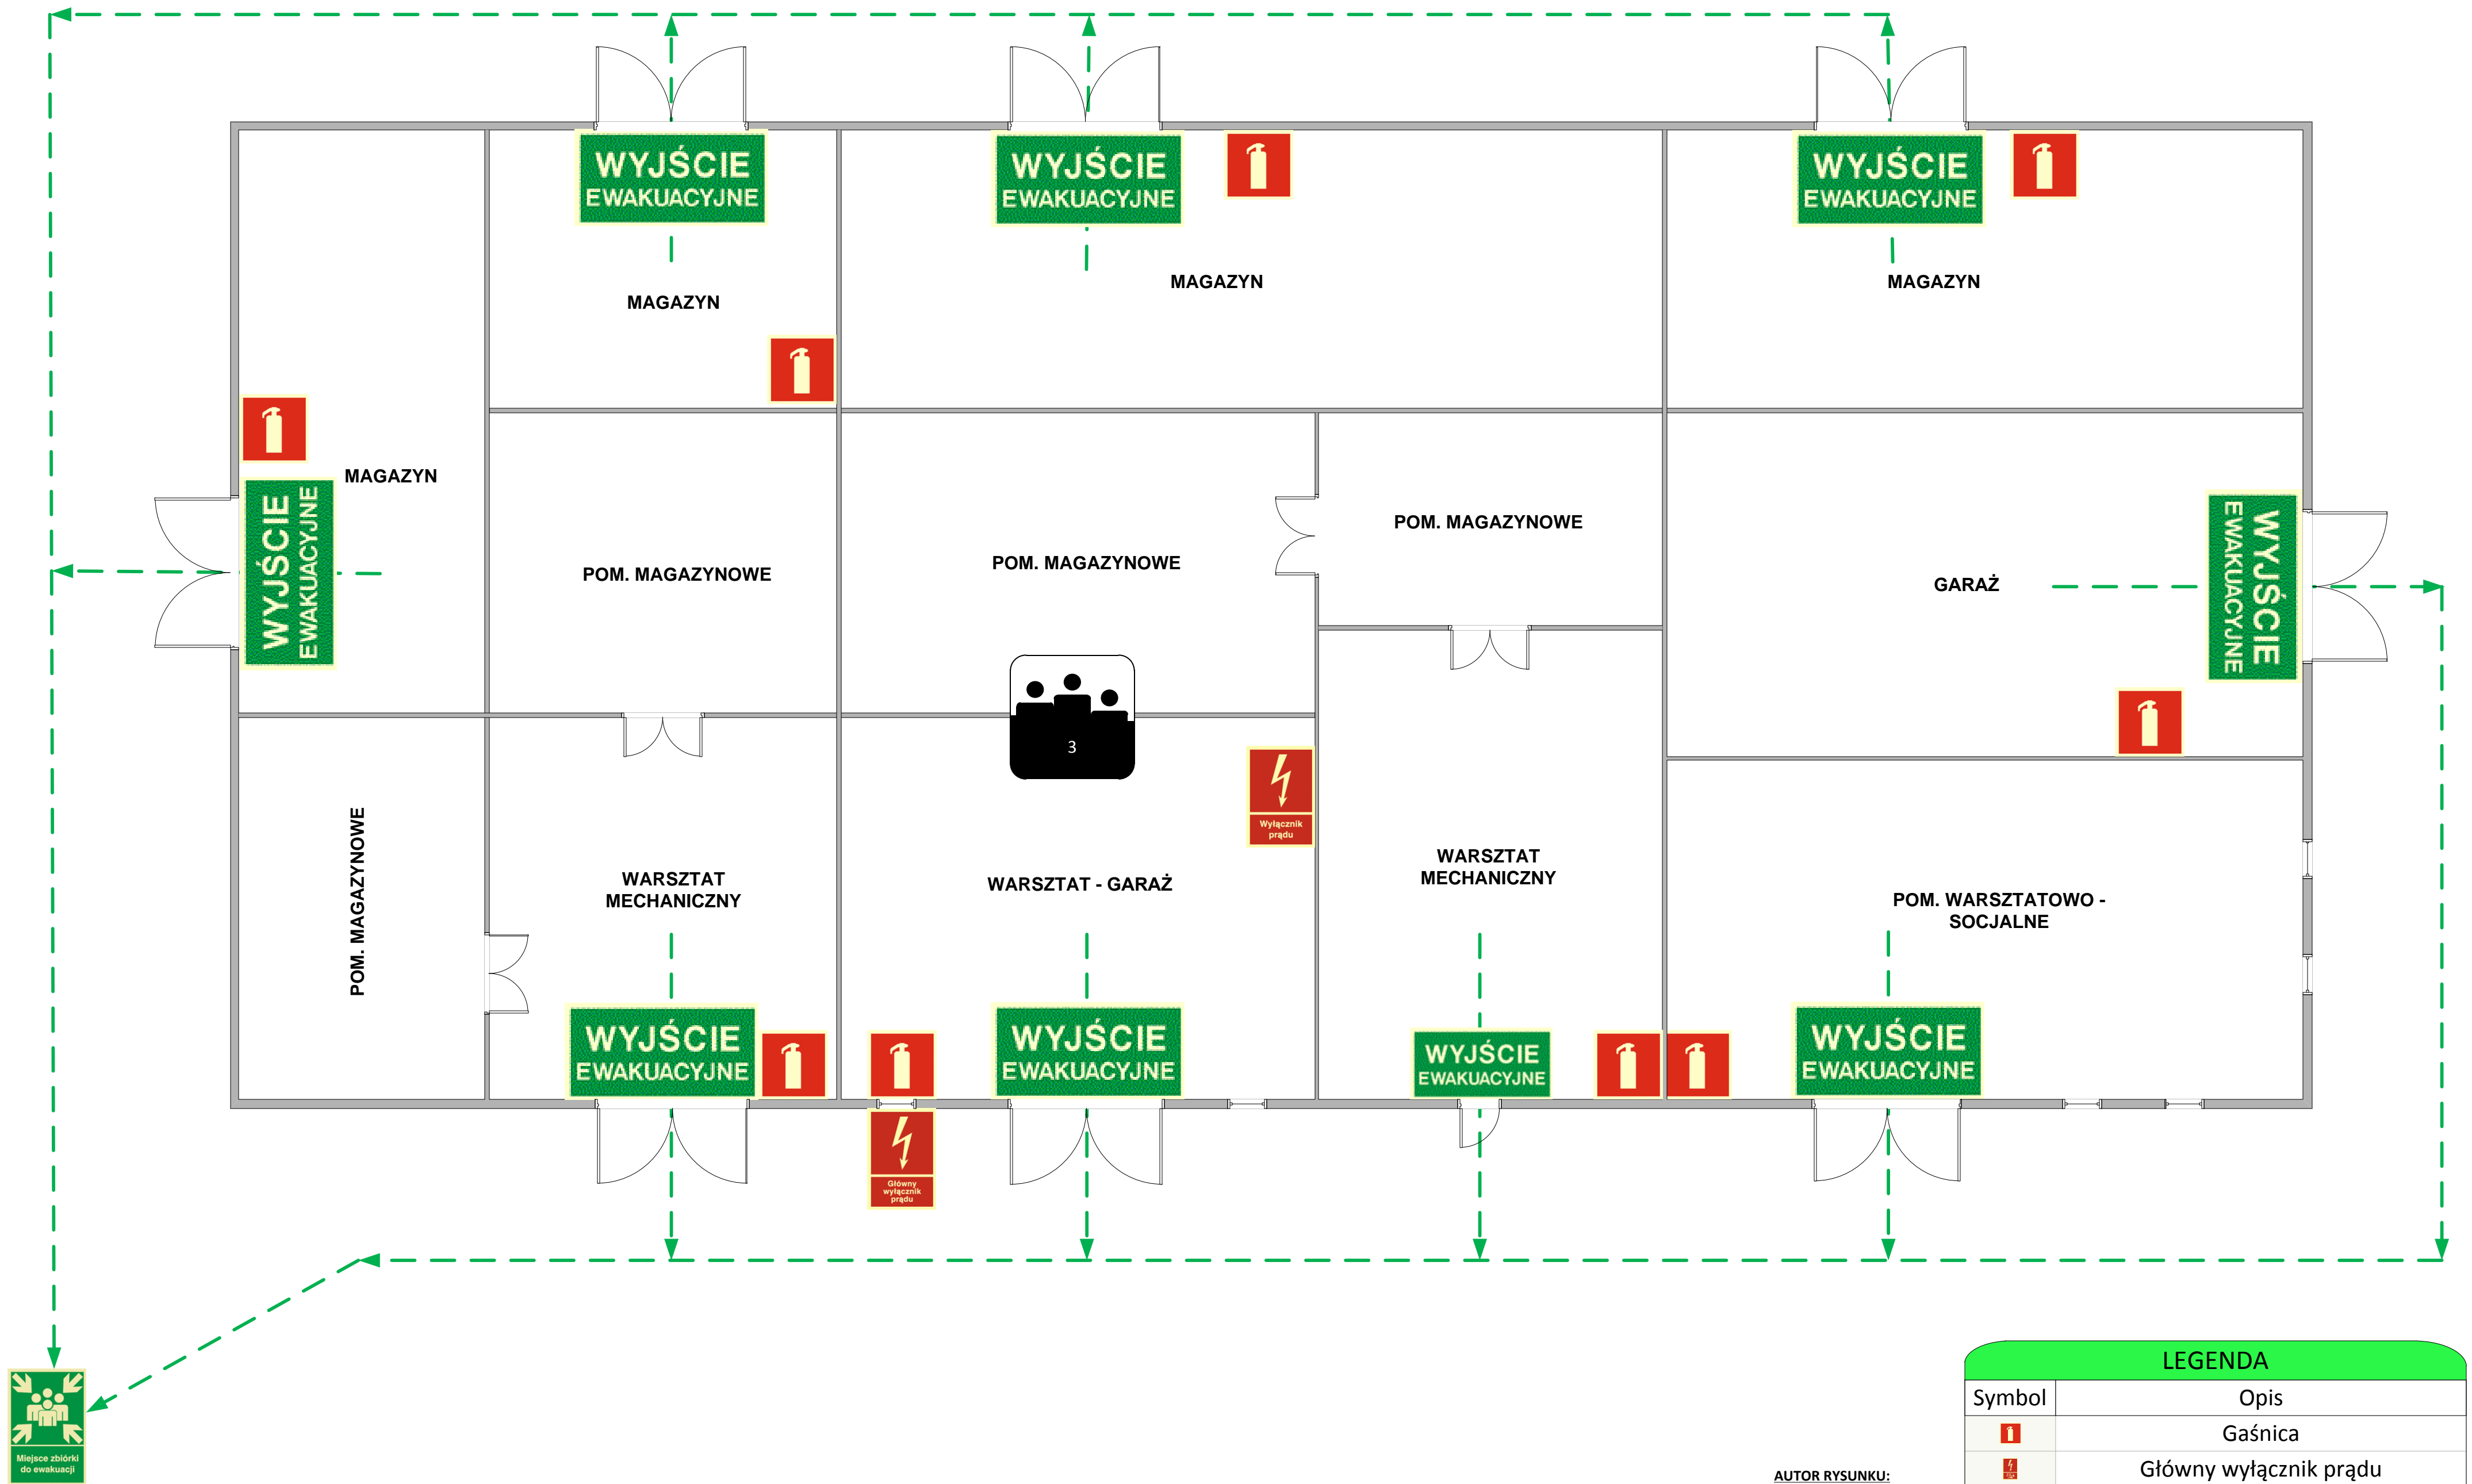

PLAN EWAKUACJI – MAGAZYN „RYBNIK II” PORT HANDLOWY w KOŁOBRZEGU

LEGENDA	
Symbol	Opis
	Gaśnica
	Główny wyłącznik prądu
	Wyjście ewakuacyjne
	Miejsce zbiórki do ewakuacji
	Sala konferencyjna

AUTOR RYSUNKU:
FHU „STRAŻAK”
Arkadiusz BANIAK
Technik Pożarnictwa

SKALA: 1:100