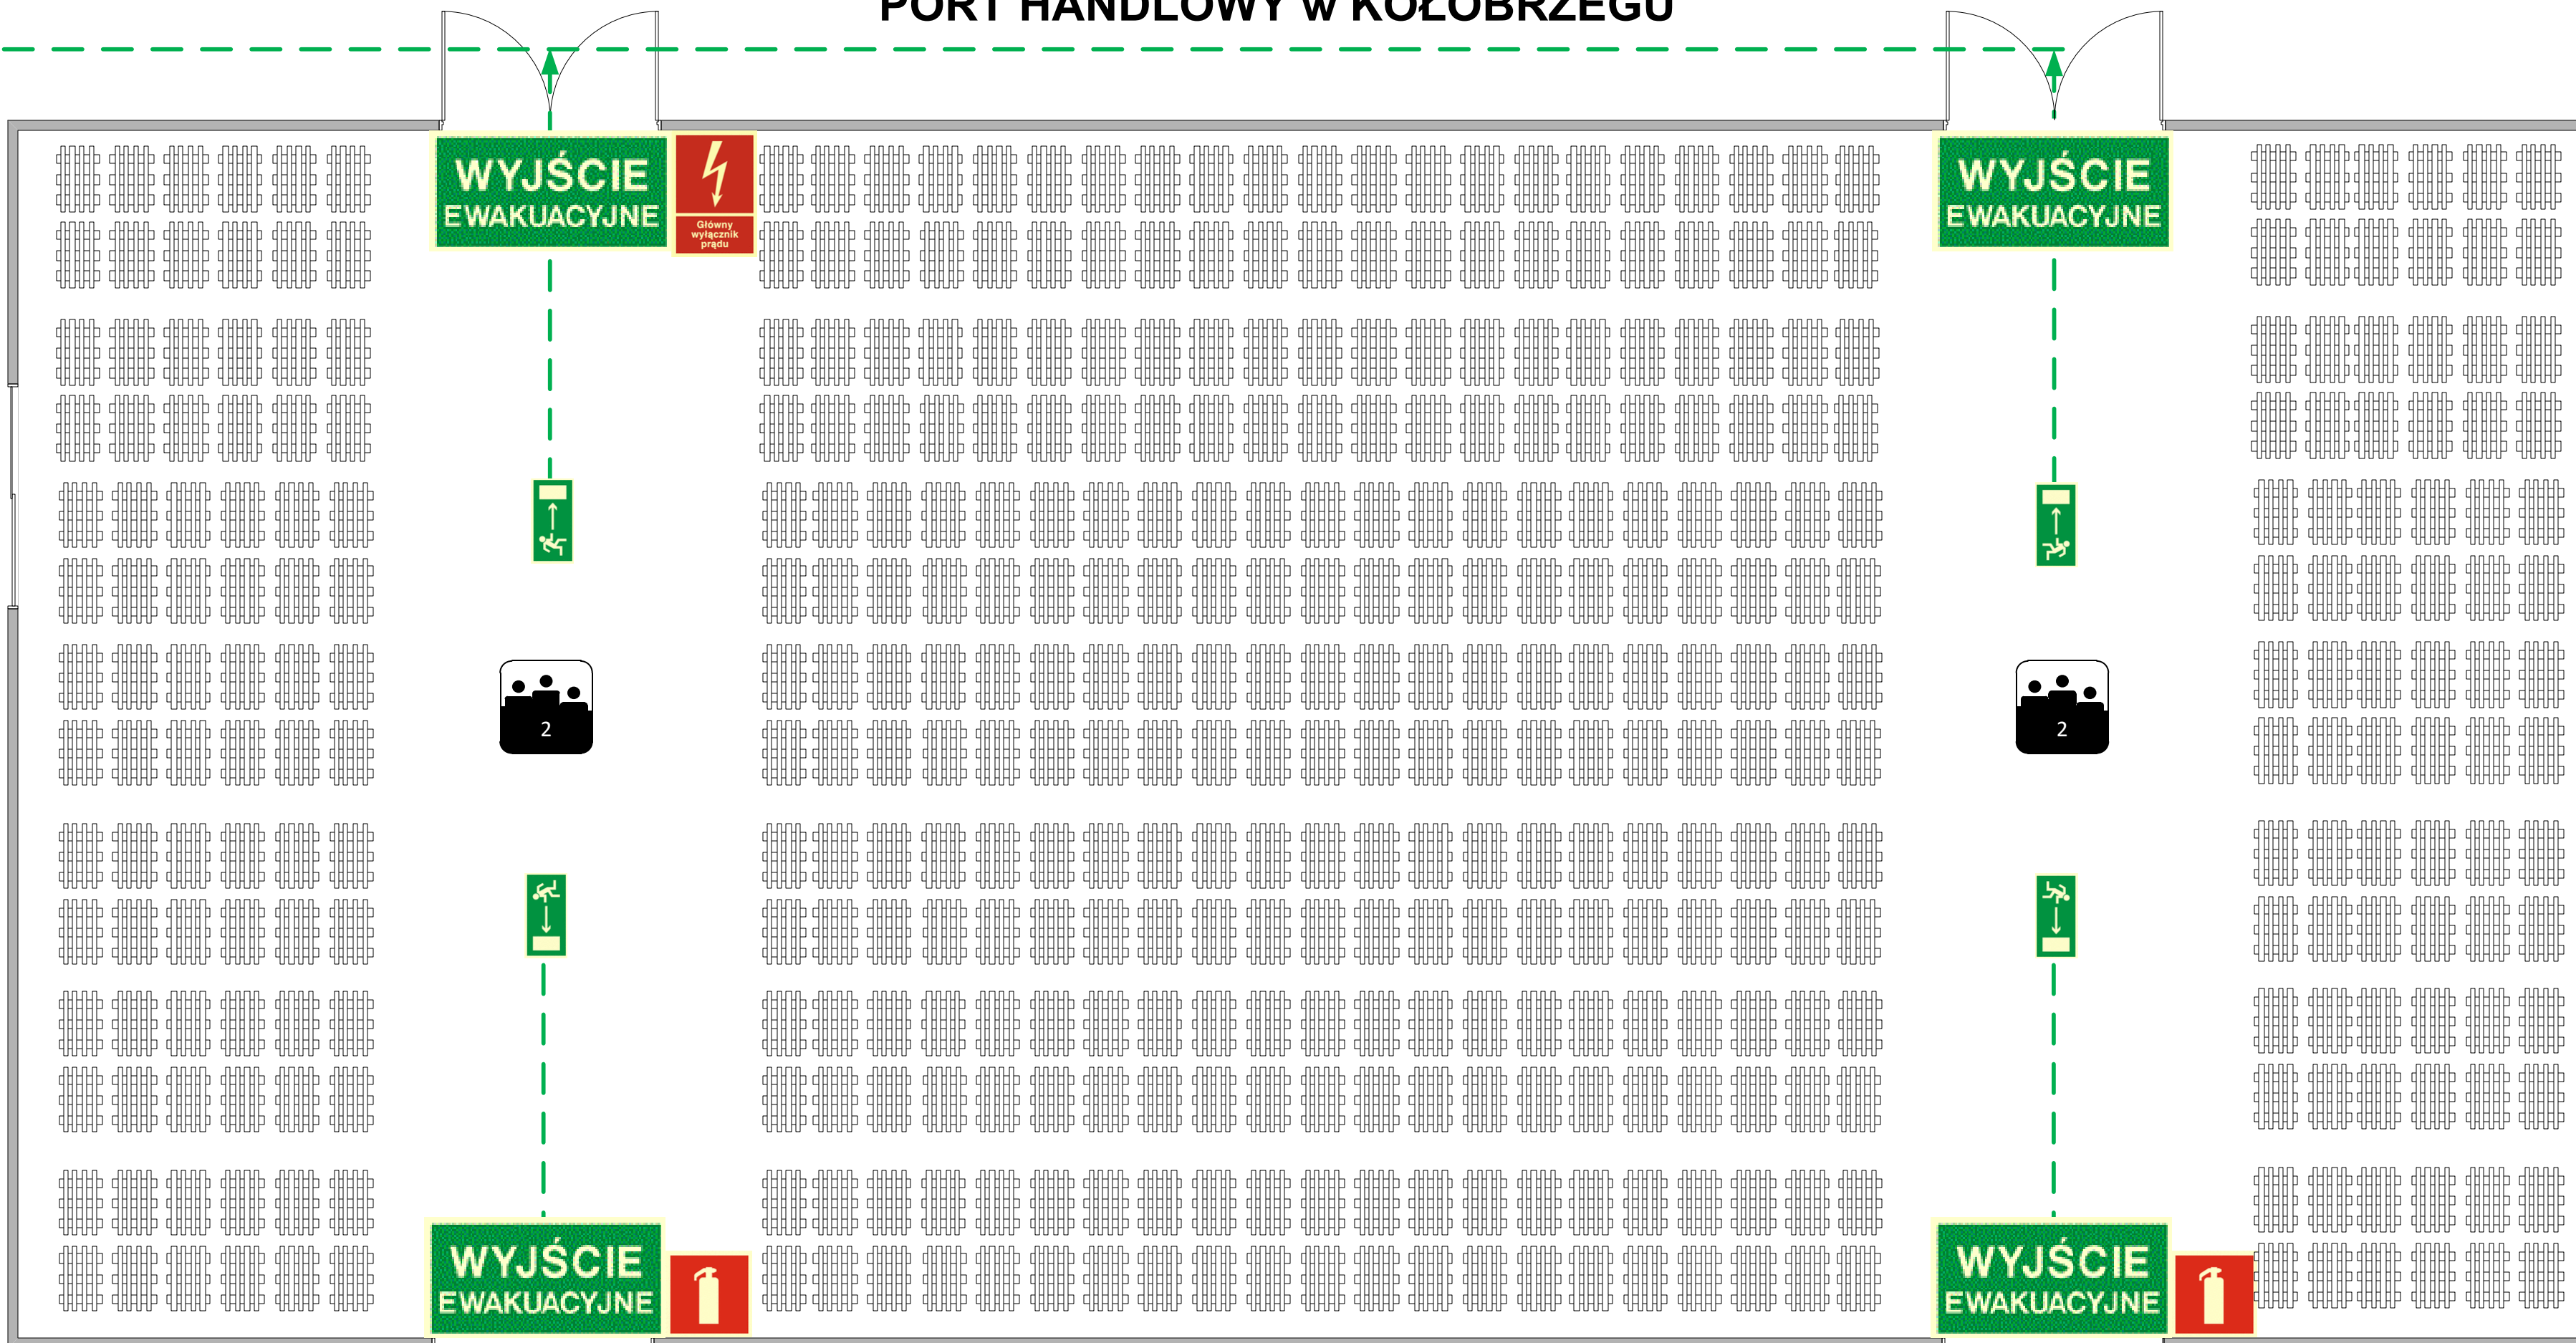

PLAN EWAKUACJI – WIATA MAGAZYNOWA (CHŁODNIA) PORT HANDLOWY w KOŁOBRZEGU

Miejsce zbiórki do ewakuacji

LEGENDA

Symbol	Opis
	Główny wyłącznik prądu
	Gaśnica
	Wyjście ewakuacyjne
	Kierunek do wyjścia drogi ewakuacyjnej-w lewo
	Kierunek do wyjścia drogi ewakuacyjnej-w prawo
	Miejsce zbiórki do ewakuacji
	Sala konferencyjna

AUTOR RYSUNKU:
FHU „STRAŻAK”
Arkadiusz BANIAK
Technik Pożarnictwa

SKALA: 1:100