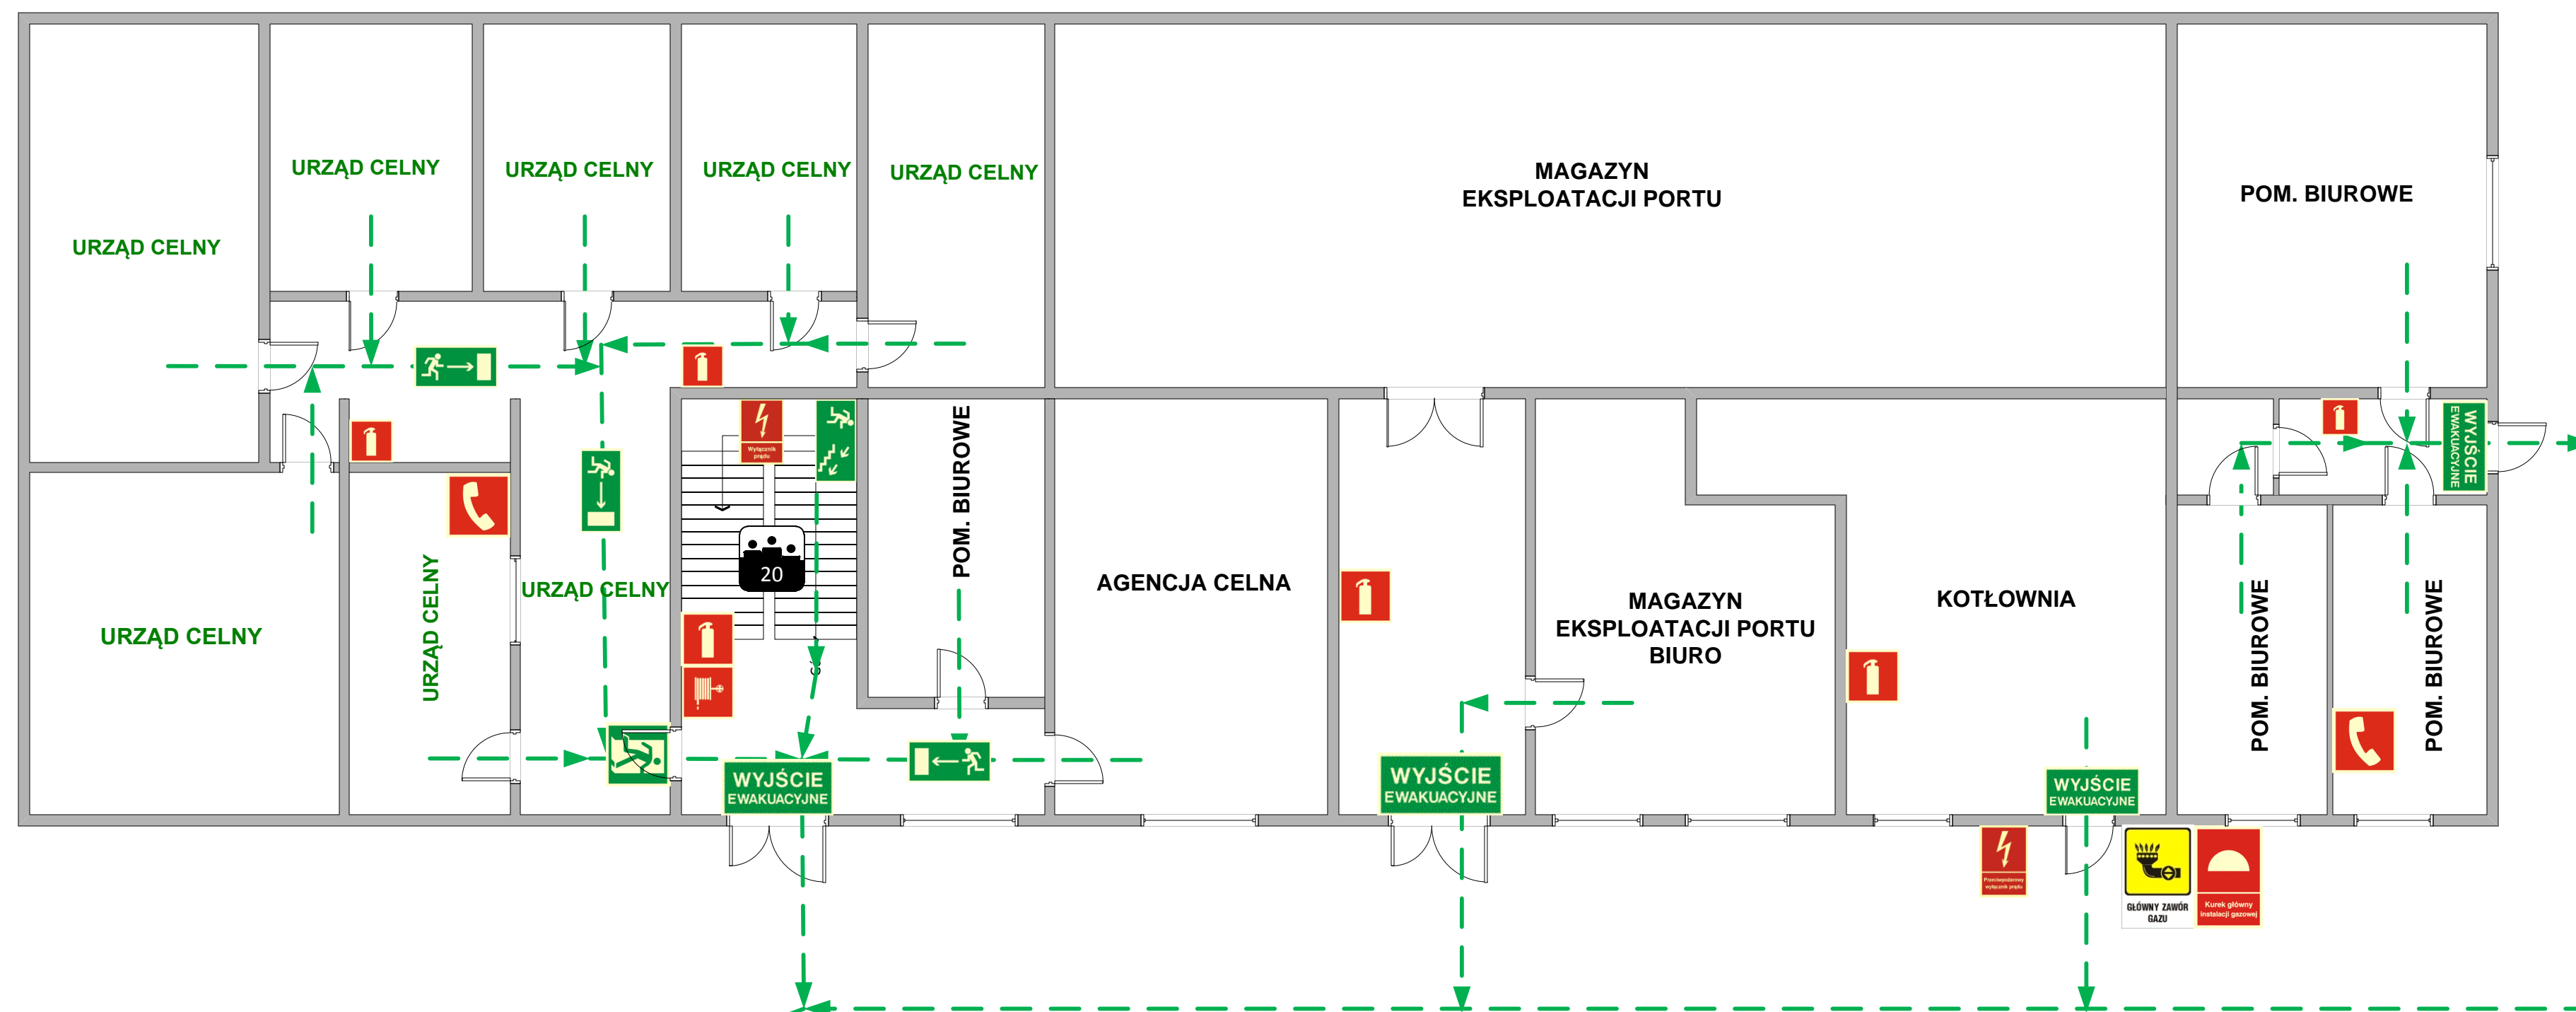

PLAN EWAKUACJI – BIUROWIEC PORTOWY ZUP – PARTER PORT HANDLOWY w KOŁOBRZEGU

LEGENDA	
Symbol	Opis
	Telefon do użycia w stanie zagrożenia
	Gaśnica
	Hydrant wewnętrzny
	Przeciwpożarowy wyłącznik prądu
	Wyłącznik prądu
	Wyjście ewakuacyjne
	Drzwi ewakuacyjne-prawe
	Kierunek do wyjścia drogi ewakuacyjnej-w prawo
	Kierunek do wyjścia drogi ewakuacyjnej-w lewo
	Kierunek do wyjścia drogi ewakuacyjnej schodami w dół-na prawo
	Miejsce zbiórki do ewakuacji
	Ilość osób w pomieszczeniu

AUTOR RYSUNKU:
FHU „STRAŻAK”
Arkadiusz BANIAK
Technik Pożarnictwa

SKALA: 1:100